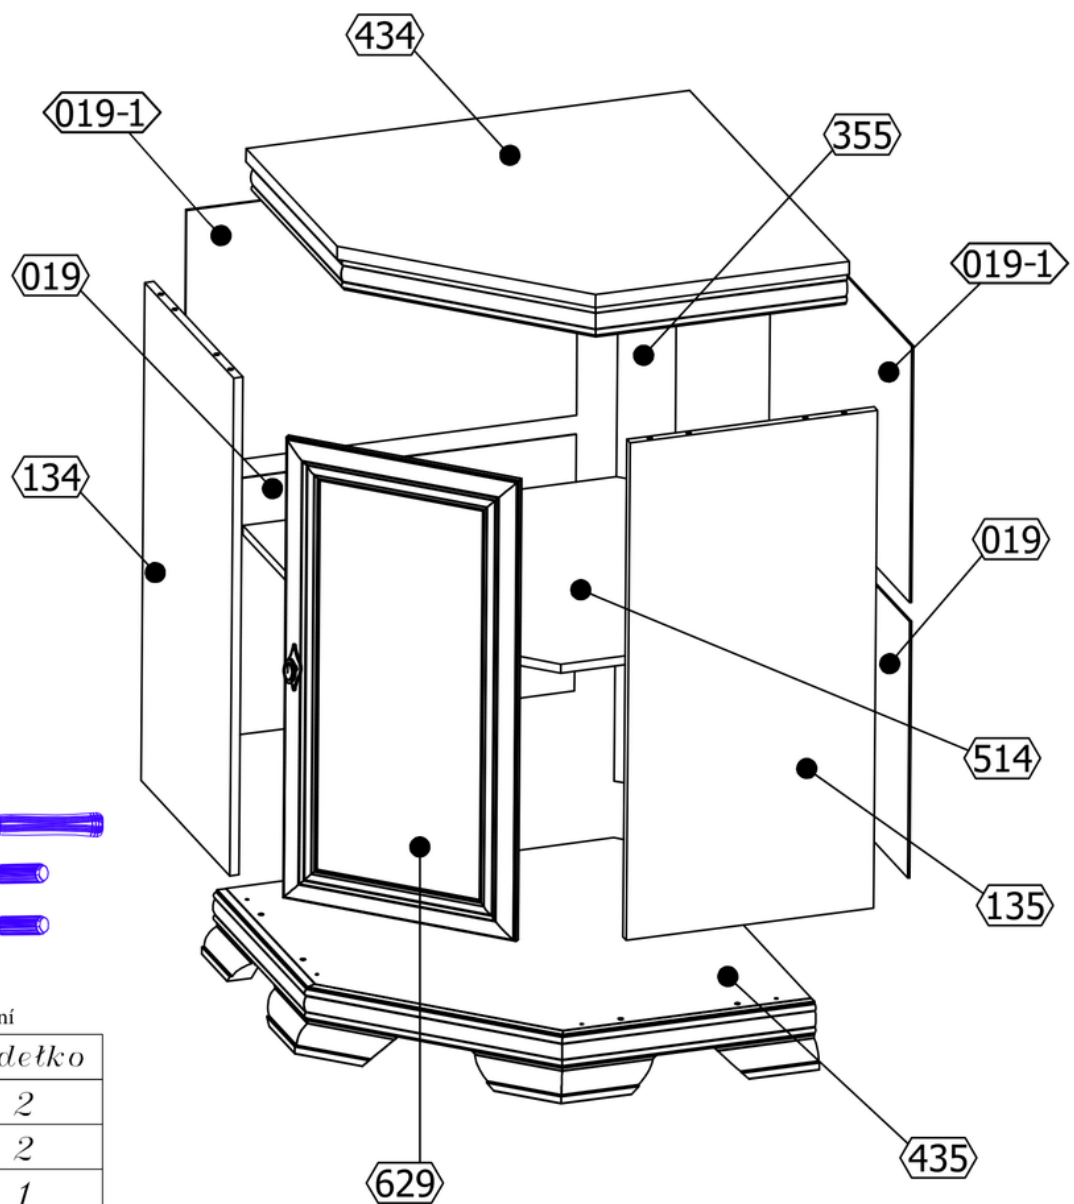

Kora KKn1

BÚTORPIAC

INSTRUKCJA MONTAŻU / MOUNTING INSTRUCTIONS / MONTÁŽNÍ NÁVOD / NÁVOD NA MONTÁŽ / MONTAGEANWEISUNG

Kód Množství Balení

| | Kód | Szt | Pudełko |
|---|-------|-----|---------|
| 1 | 434 | 1 | 2 |
| 2 | 435 | 1 | 2 |
| 3 | 134 | 1 | 1 |
| 4 | 135 | 1 | 1 |
| 5 | 514 | 1 | 2 |
| 6 | 019-1 | 2 | 2 |
| | 019 | 2 | |
| 7 | 629 | 1 | 1 |
| 8 | 355 | 1 | 2 |

A x9
(8x36)

B x8

C x8
(Ø15x12)

D x1

E x5

G x60

H x2

M x1

+

X2 (M4x35)

W2 x4
(3,5x16)

U x2

Uz

Uzs1

Z x1

1

W2 x2

75x28x16 mm

Ø3,5x16mm

B

T4 x2

W2 x4

75x28x16 mm

Ø3,5x16mm